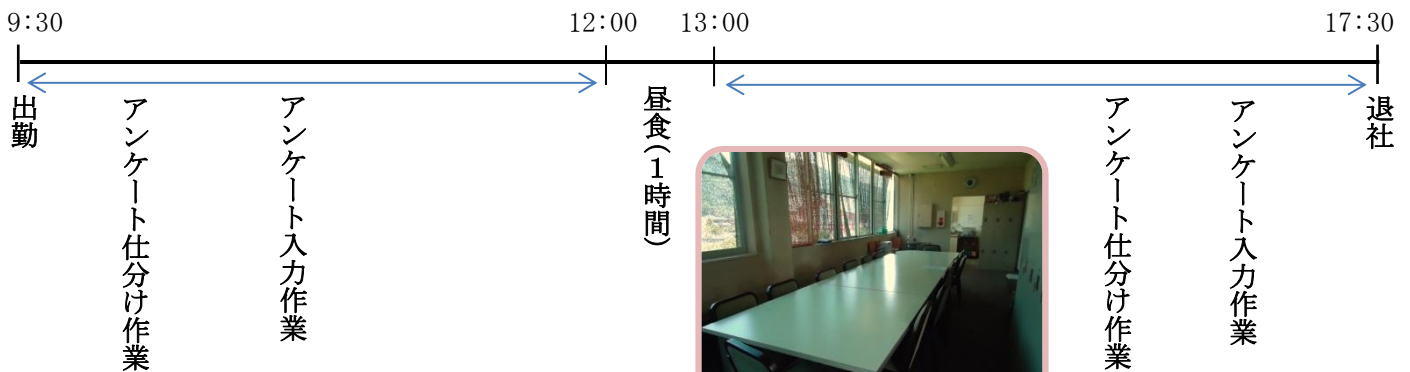

伊賀タウン情報

YOU

就労体験OK

職場見学OK

伊賀タウン情報YOUさんは伊賀・名張の最新ニュースはもちろん、地域のお店やイベント情報などを発信する情報誌を発行しています。あなたも伊賀タウン情報YOUさんで、就労体験してみませんか？

こちらのデスクで入力作業を体験させていただきます。

地図貼り作業はこちらの大きなテーブルで行います。

作業内容はパソコンを使用したアンケート入力ですが、ずっとパソコンに向かっていると集中力が続かなくなるので、作業の合間に、コピーや地図の貼り付け作業も行います

休憩室 みんなでお昼ご飯を食べます。

伊賀タウン情報YOU

名張市南町 834-1

TEL : 62-1551

FAX : 62-1550

営業日 : 月～土 (第2・4土曜はお休み)

営業時間 : 9:30～17:30 (朝礼は9:25～)

準備するもの : お弁当・マグカップ・スリッパ

服装自由 (TシャツにジーパンでもOKです。)

働くことは怖くない！
一緒に働きましょう！

担当の上崎里美 (かみざきさとみ) さん

～アクセスマップ～

☆伊賀タウン情報YOUさん外観

☆名張産業振興センター（アスピア）
※4Fにサボステの名張サテライトあり

- 車の場合：上記参照（近鉄名張駅より約5分）
（車はYOUさんの建物裏の駐車場に止めてください→）
- 電車の場合：近鉄名張駅下車 駅から徒歩約20分